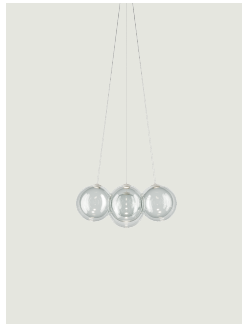

Random Cloud 7 Lights
Ø28