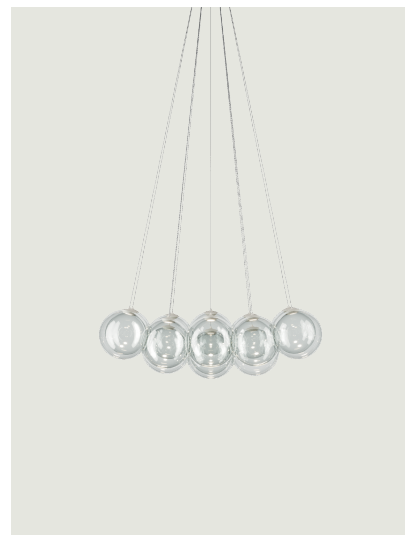

Random Cloud,  
Design by Chia-Ying Lee

Модель Random Cloud 14 Lights Ø23

Random Cloud отражает суть очарования облаков: объемные, но одновременно с этим невесомые и парящие в небе.

Random Cloud 14 Lights  
Ø23

Источник света

2700 K  
70 W  
6300 lm  
220-240 V  
CRI 90  
MacAdam 3-Step

3000 K  
70 W  
6720 lm  
220-240 V  
CRI 90  
MacAdam 3-Step

Светодиод и драйвер  
включены

Canopy: Metal

Matte White - 9010  
Matte White - 9010  
Matte White - 9010  
Matte White - 9010  
Matte White - 9010  
Matte White - 9010  
Matte White - 9010  
Matte White - 9010

Диффузор: Blown glass

Clear  
Frosted White  
Chrome  
Glossy Smoke  
Glossy Bronze  
Gold  
Rose Gold

Code 2700 K

22123 0027  
22123 1327  
22123 4027  
22123 4327  
22123 4627  
22123 5027  
22123 5527