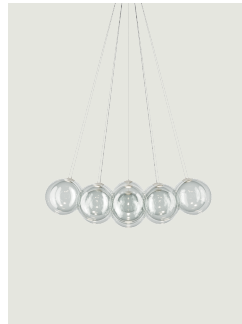

Источник света

2700 K  
70 W  
6300 lm  
220-240 V  
CRI 90  
MacAdam 3-Step

3000 K  
70 W  
6720 lm  
220-240 V  
CRI 90  
MacAdam 3-Step

Светодиод и драйвер  
включены

Canopy: Metal

Matte White - 9010  
Matte White - 9010  
Matte White - 9010  
Matte White - 9010  
Matte White - 9010  
Matte White - 9010  
Matte White - 9010  
Matte White - 9010

Диффузор: Blown glass

Clear  
Frosted White  
Chrome  
Glossy Smoke  
Glossy Bronze  
Gold  
Rose Gold

Code 2700 K

22123 0027  
22123 1327  
22123 4027  
22123 4327  
22123 4627  
22123 5027  
22123 5527

## Варианты Random Cloud

Random Cloud 7 Lights  
Ø23

Random Cloud 7 Lights  
Ø28

Random Cloud 14  
Lights Ø28

Random Cloud 19  
Lights Ø23