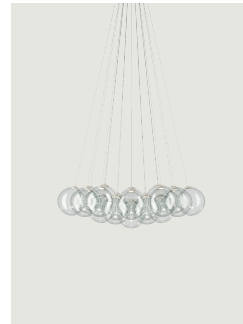

Источник света

2700 K  
70 W  
6300 lm  
220-240 V  
CRI 90  
MacAdam 3-Step

3000 K  
70 W  
6720 lm  
220-240 V  
CRI 90  
MacAdam 3-Step

Светодиод и драйвер  
включены

Canopy: Metal

Matte White - 9010  
Matte White - 9010  
Matte White - 9010  
Matte White - 9010  
Matte White - 9010  
Matte White - 9010  
Matte White - 9010  
Matte White - 9010

Диффузор: Blown glass

Clear  
Frosted White  
Chrome  
Glossy Smoke  
Glossy Bronze  
Gold  
Rose Gold

Code 2700 K

22123 0027  
22123 1327  
22123 4027  
22123 4327  
22123 4627  
22123 5027  
22123 5527

## Варианты Random Cloud

Random Cloud 7 Lights  
Ø23

Random Cloud 7 Lights  
Ø28

Random Cloud 14  
Lights Ø28

Random Cloud 19  
Lights Ø23