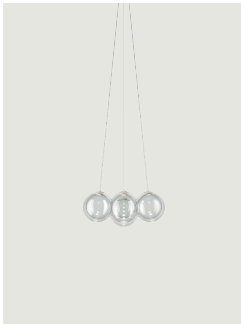

D

регулирование Ecodesign

Источник света, являющийся только светодиодом, который находится внутри этого светильника, должен заменяться только производителем или его службой поддержки или квалифицированным персоналом.

Привод светодиода, находящийся внутри этого светильника, должен заменяться только производителем или его службой поддержки или квалифицированным персоналом.

Варианты Random Cloud

Random Cloud 7 Lights
Ø23